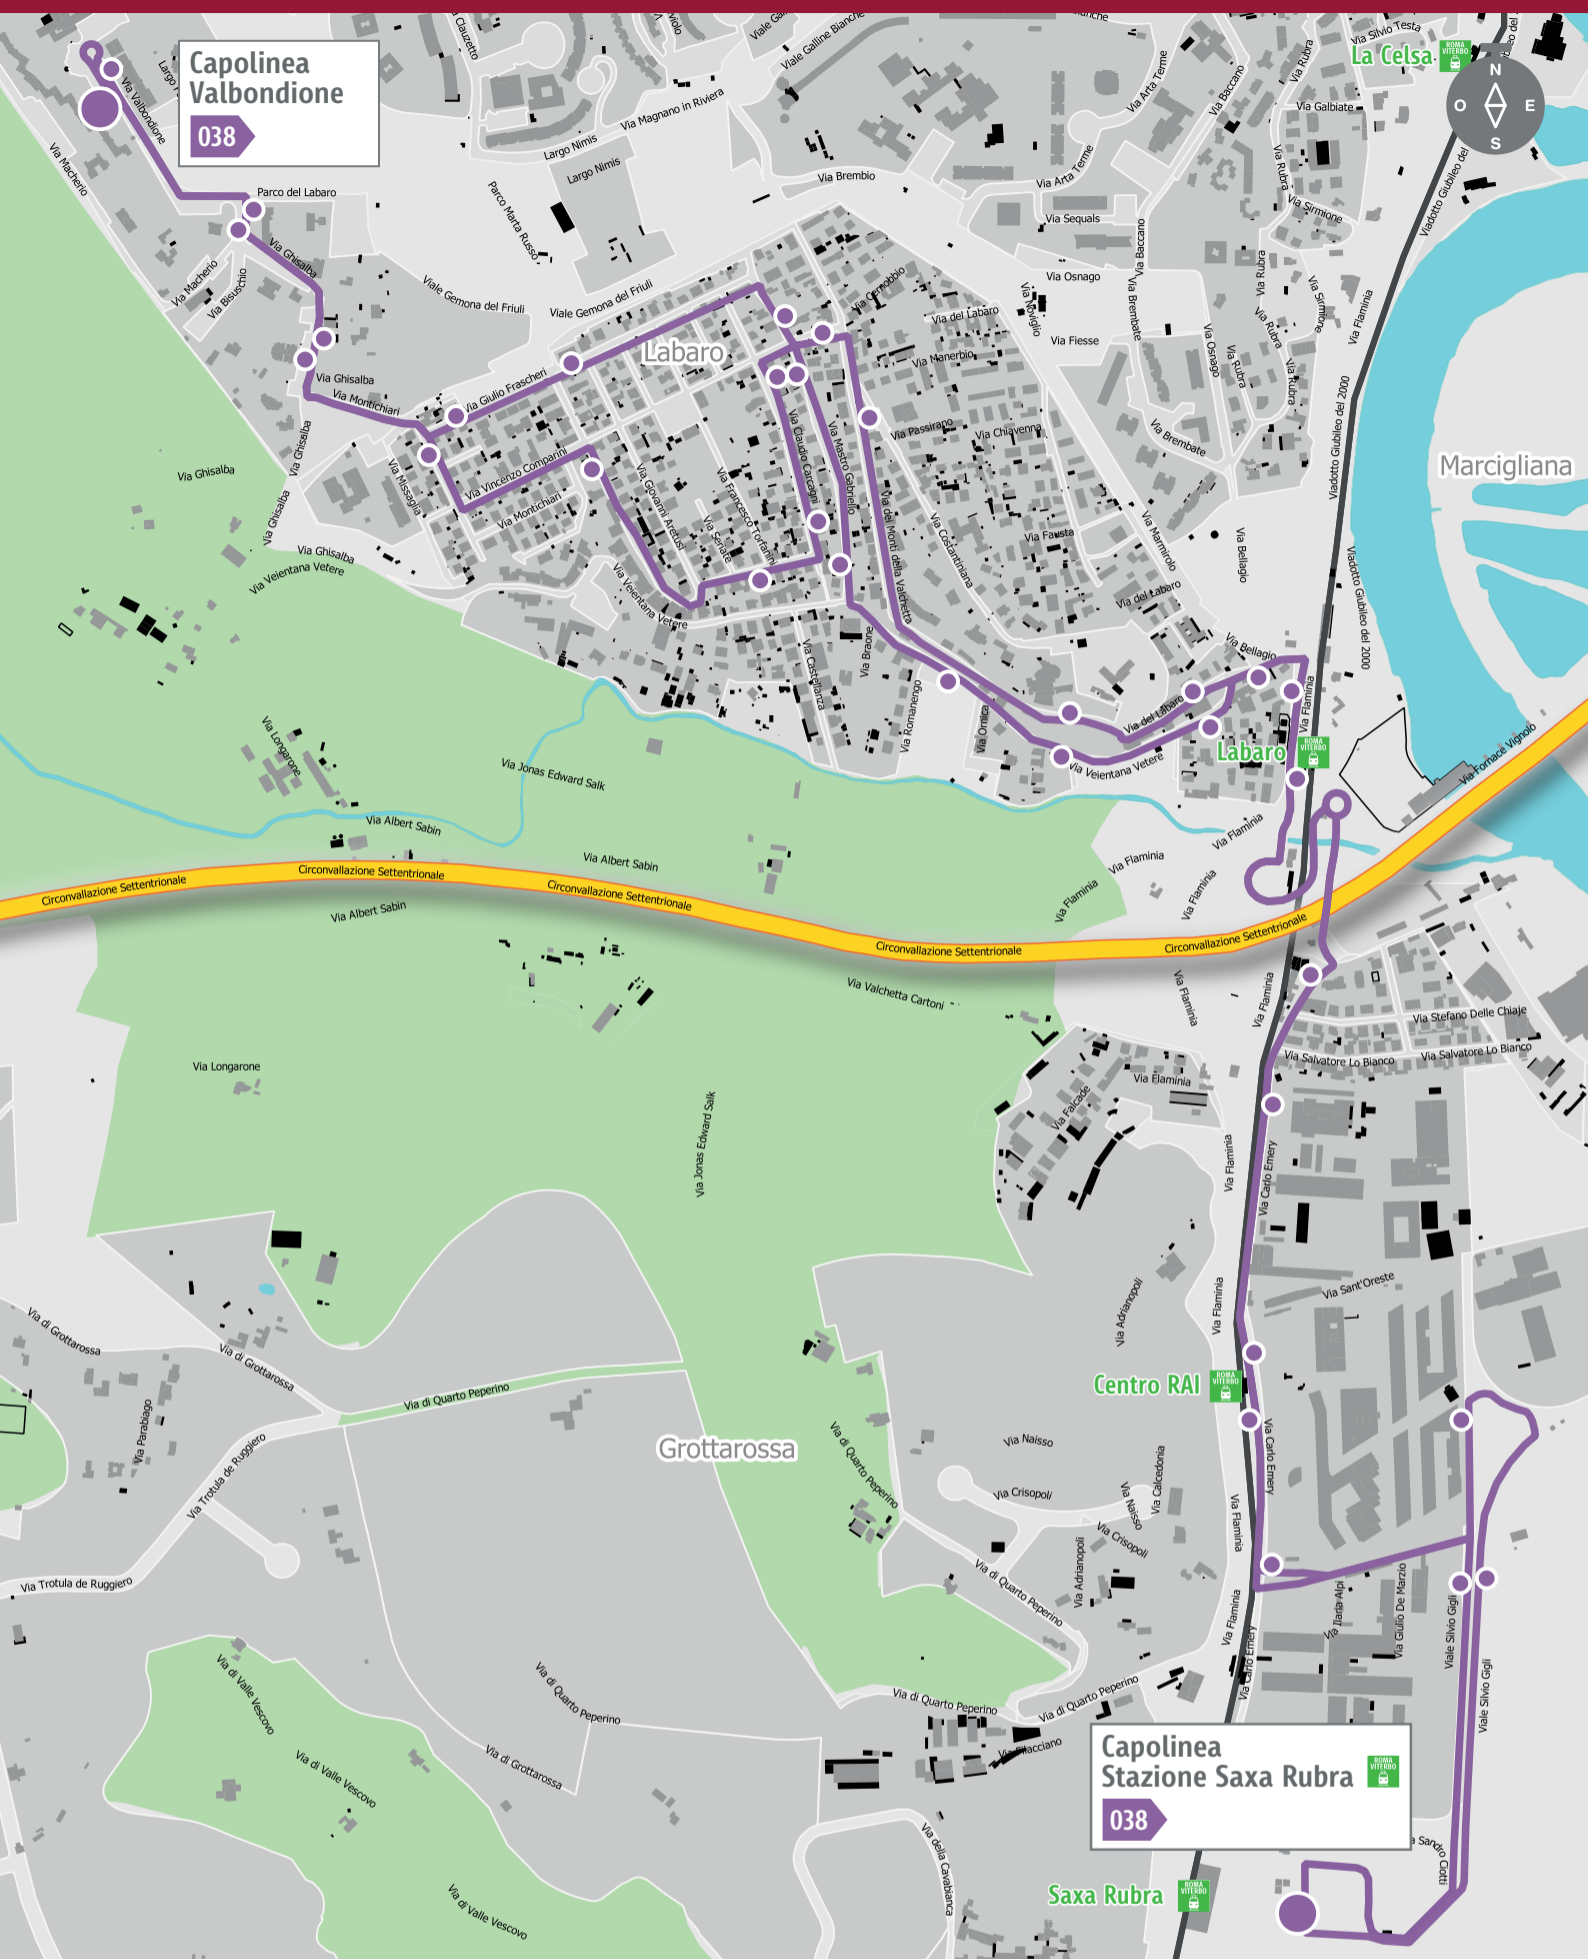

NUOVA LINEA 038 VALBONDIONE-STAZIONE SAXA RUBRA

FERMATE ANDATA

- Valbondione
- Bisuschio
- Ghisalba
- Montichiari
- Caraglio
- Roverbella
- Carcagni/Roverbella
- Carcagni/Comparini
- Mastro Gabriello/Comparini
- Mastro Gabriello
- Veientana Vetere/Romanengo
- Veientana Vetere/Cerveno
- Veientana Vetere/Vittore
- Labaro/Veientana Vetere
- Staz.ne Labaro 
- Emery/Ponte di Castel Giubileo
- Emery/Centro Rai
- Silvio Gigli
- Staz.ne Saxa Rubra 

FERMATE RITORNO

- Stazione Saxa Rubra 
- Silvio Gigli
- L.go V. De Luca/Rai
- Niccolo' Carosio
- Emery/Centro Rai
- Emery/Lo Bianco
- Staz.ne Labaro 
- Labaro/Veientana Vetere
- Monti Valchetta/Labaro
- Monti Valchetta/Costantiniana
- Comparini
- Mastro Gabriello/Comparini
- Frascheri/Aretusi
- Frascheri/Montichiari
- Ghisalba
- Bisuschio
- Valbondione/Busto Arsizio
- Valbondione