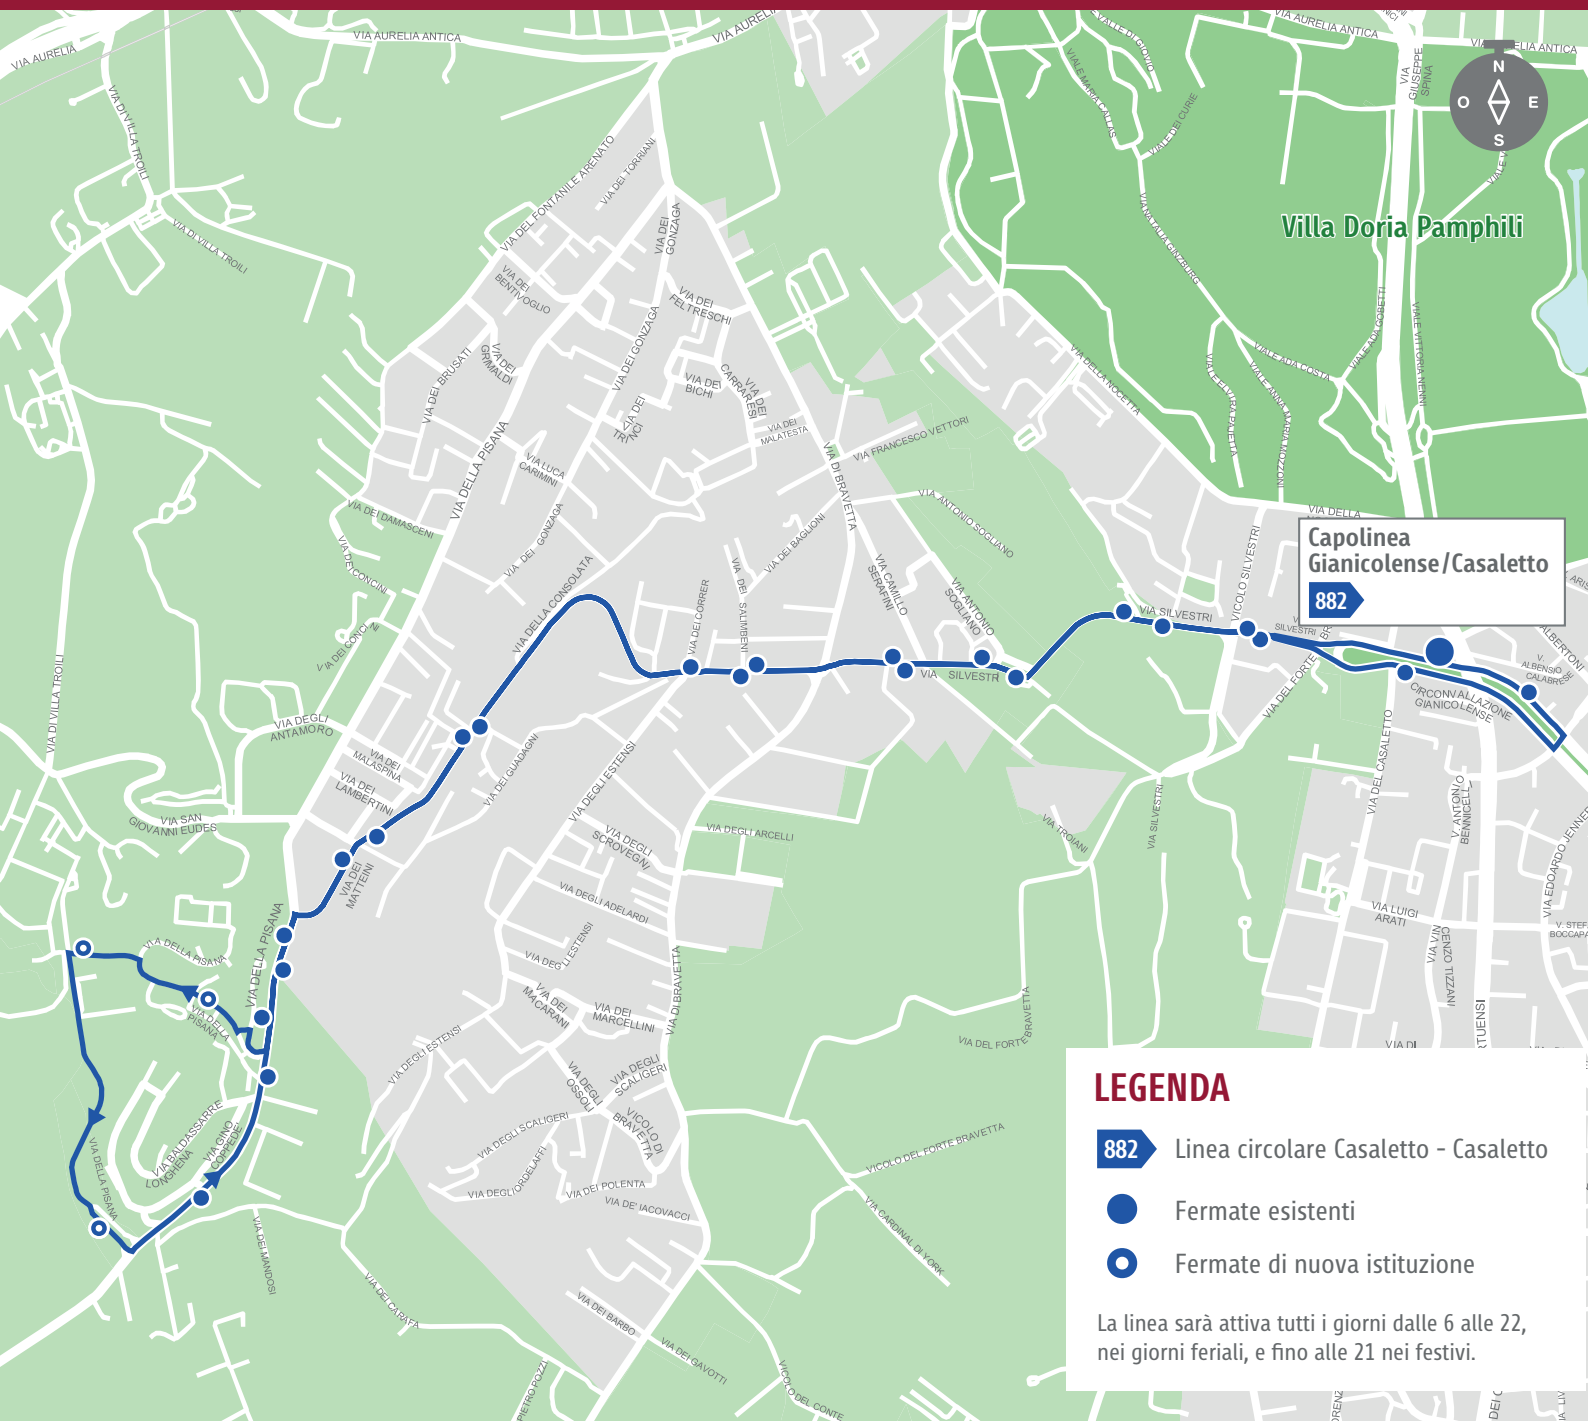

# NUOVA LINEA CIRCOLARE 882 CASALETTO-CASALETTO

## LEGENDA

- 882** Linea circolare Casaletto - Casaletto
- Fermate esistenti
- Fermate di nuova istituzione

La linea sarà attiva tutti i giorni dalle 6 alle 22, nei giorni feriali, e fino alle 21 nei festivi.

## FERMATE

- |                              |                              |                              |
|------------------------------|------------------------------|------------------------------|
| Gianicolense/Casaletto       | Pisana/Colle Massimo         | Fosso Bravetta/Amodei        |
| Silvestri/Silvestri          | Pisana/Piacentini            | Consolata/Estensi            |
| Silvestri/Fosso Affogalasio  | Piacentini                   | Silvestri/Min. Giustizia     |
| Biagio Pace                  | Pannaggi/Moretti             | Biagio Pace                  |
| Silvestri/Min. Giustizia     | Moretti/Pisana               | Silvestri/Fosso Affogalasio  |
| Consolata/Buon Pastore       | Pisana/Quartiere INCIS       | Silvestri/Silvestri          |
| Consolata/Estensi            | Pisana/Longhena              | Gianicolense/Casaletto       |
| Fosso Bravetta/Amodei        | Pisana/Scuola E. Loi         | Gianicolense/Colli Portuensi |
| Fosso Bravetta/Casale Ninfeo | Fosso Bravetta/Casale Ninfeo | Gianicolense/Casaletto       |